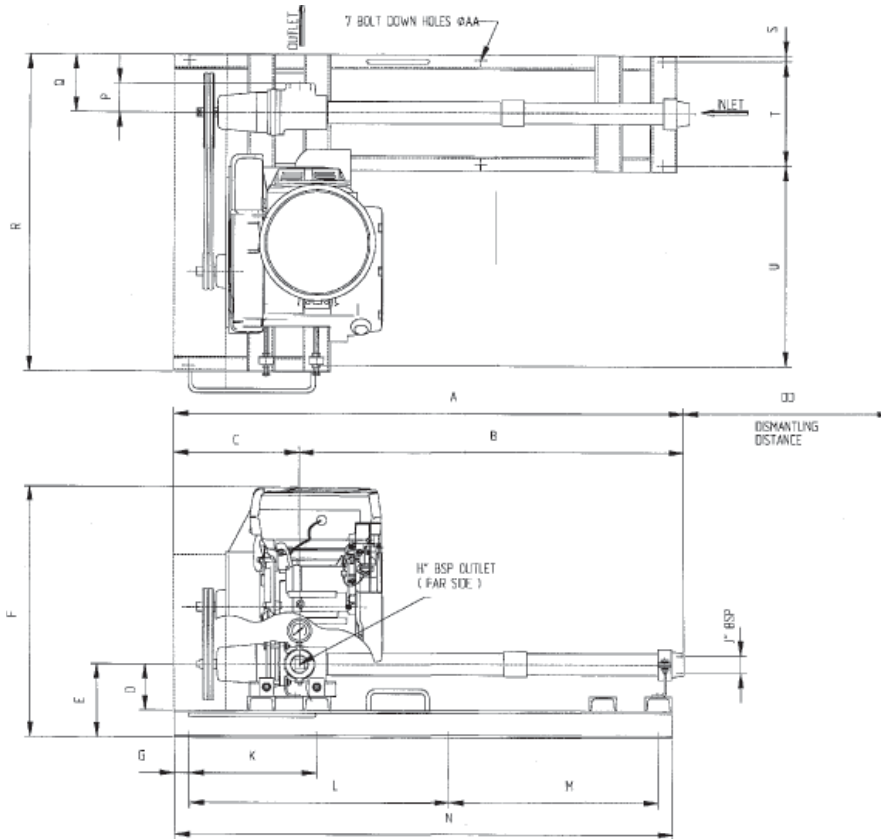

Agricultural Products

SELECTION

ASP Diesel Drive
Dimensions

Title: ASP
Section: 2
Page: 19
Date: May 2010

Series No.	A	B	C	D	DD	E	F	G	H	J	K	L	M	N
ASP320	1133	745	388	165	260	230	628	30	2"	1 1/2"	515	695	695	1530
ASP420	1186	798	388	165	310	230	634	30	2"	1 1/2"	515	695	695	1530
ASP440	1466	1078	388	165	590	230	634	30	2"	1 1/2"	515	695	695	1530
ASP520	1275	887	388	165	406	230	634	30	2"	2"	515	695	695	1530
ASP620	1490	1102	388	165	510	230	634	30	2"	2 1/2"	515	695	695	1530

Series No.	P	Q	R	S	T	U	AA
ASP320	80	160	900	15	290	580	17
ASP420	80	160	900	15	290	580	17
ASP440	80	160	900	15	290	580	17
ASP520	80	160	900	15	290	580	17
ASP620	80	160	900	15	290	580	17