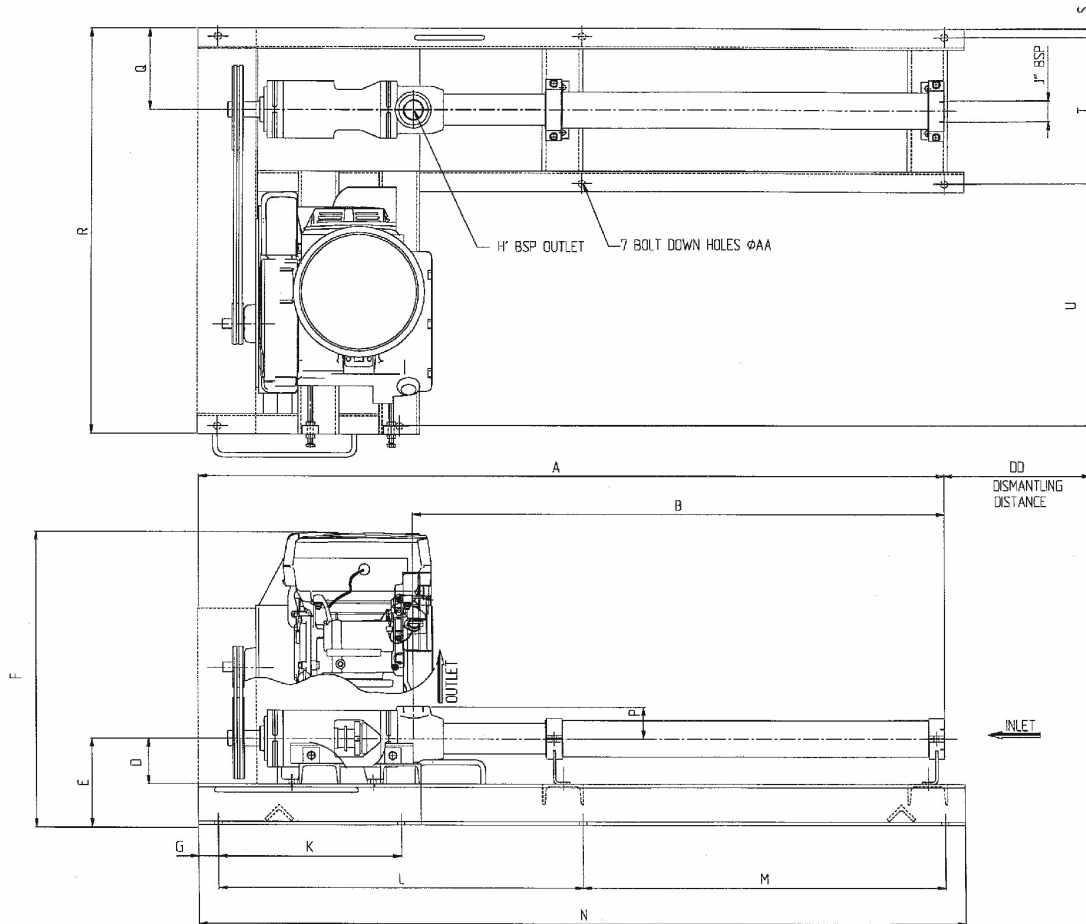

SELECTION

AGM Diesel Drive Dimensions

Title: AGM
Section: 3
Page: 11
Date: May 2010

SERIES NO.	A	B	D	DD	E	F	G	H	J	K	L	M
AGM640	1830	1320	112	910	212	817	50	2"	2"	450	900	900
AGM650A	2305	1815	112	990	212	817	50	2"	2"	490	1108	1108
AGM720A	1855	1345	112	600	212	817	50	3"	3"	450	900	900
AGM740A	2305	1775	112	1030	212	817	50	3"	3"	490	1108	1108
AGM820	2205	1975	112	770	212	817	50	3"	3"	490	1108	1108

SERIES NO.	N	P	Q	R	S	T	U	AA
AGM640	1900	80	200	1000	20	360	600	18
AGM650A	2375	80	200	1000	20	360	600	18
AGM720A	1900	80	200	1000	20	360	600	18
AGM740A	2375	80	200	1000	20	360	600	18
AGM820	2375	80	200	1000	20	360	600	18